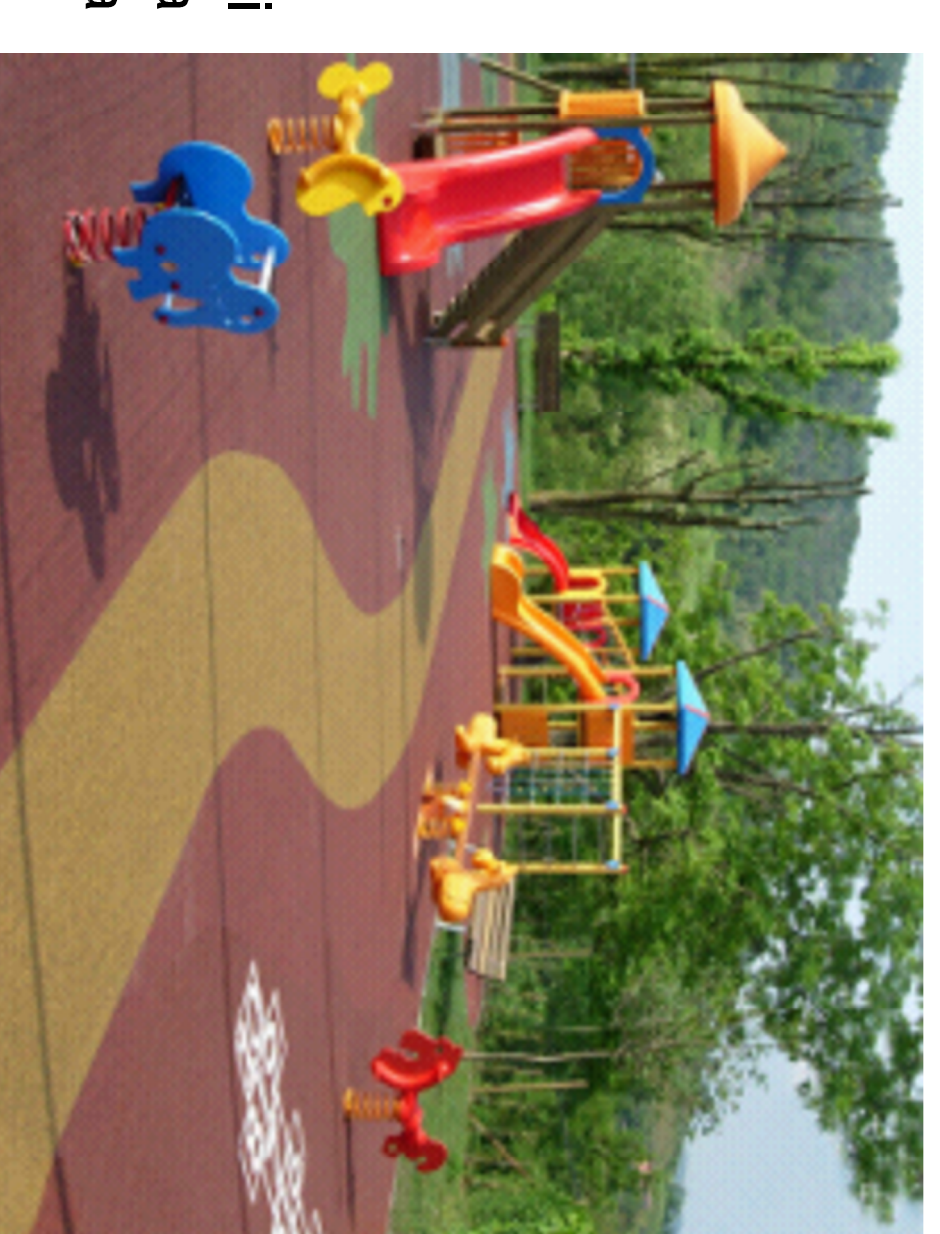

Pavimentazione in
autobloccanti di CLS
colore rosso

Pavimentazione aree giochi
in gomma antitrauma colorata
gettata in opera

COMUNE DI SEGRATE
PROVINCIA DI MILANO
DIREZIONE AREA TECNICA - SEZIONE LAVORI PUBBLICI
VIA 1° MAGGIO (CAP 20090) - Tel.02/269021
C.F. 83503670156 - P.I.01703990150
CITTA' DI SEGRATE

PROGETTO ESECUTIVO
NUOVO PARCO GIOCHI O.re DI NOVEGRO

Tavola
06

OGGETTO: Abaco materiali

Progettista e D.L.
Il Tecnico Uff. Area Urban Geom. Carlo Casali
R.U.P. e Valutatore:
Il Dirigente Area Tecnica Area, Maurizio Rigamonti
Il Funzionario Sez. LL.PP. Geom. Vincenzo Lanzotti