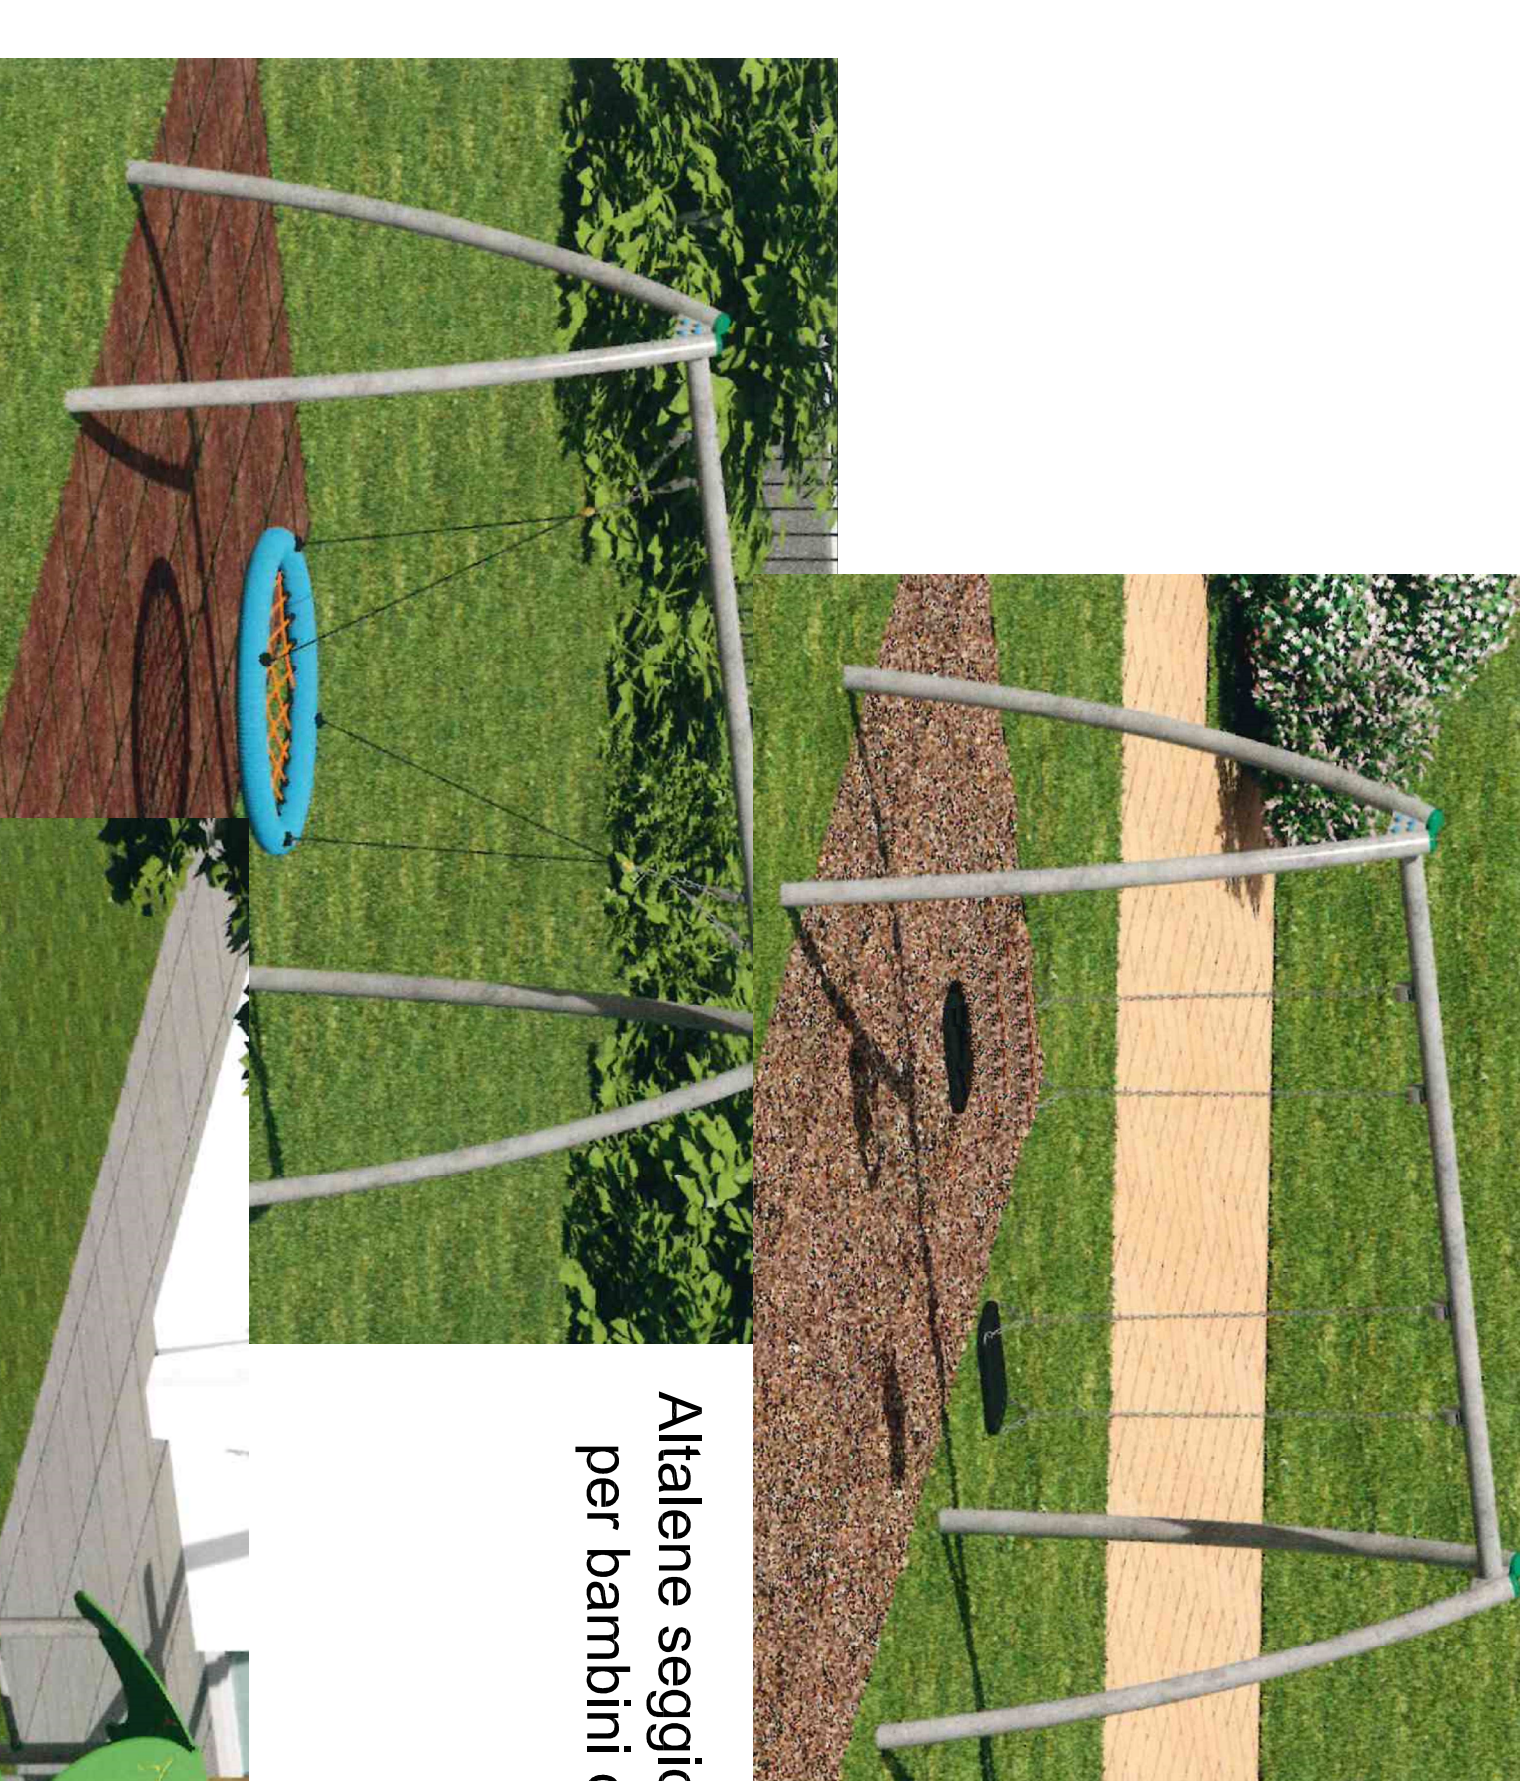

Fontanella tipo "vedovella"
colore giallo RAL 1021
in ghisa con rubinetto a pressione

Attrezzature ludiche

Castello polifunzionale con
scivoli, arrampicate, giochi tattili,
torri con tetto per
bambini da 2 a 8 anni

Castello polifunzionale con
scivolo, arrampicata, palo
per bambini da 2 a 5 anni

Attalena 2 posti
per bambini da 2 a 8 anni

Gioco a molla per
bambini da 2 a 8 anni

Attalene seggiolini e cestone
per bambini da 5 a 12 anni

Castello polifunzionale con
scivoli, arrampicate, giochi tattili,
torri con tetto per
bambini da 5 a 12 anni

Giocchi agilitv per aree cani

Elementi di gioco per cani tipo
tubo , bilico, paletti, ecc.

Elementi impianto irrigazione

Centralina per controllo
impianto di irrigazione
a batteria

Pozzetto in resina
per alloggiamento
centralina e valvole

Irrigatori dinamici
a scomparsa

Pavimentazioni

Pavimentazione in
autobloccanti di CLS
colore rosso