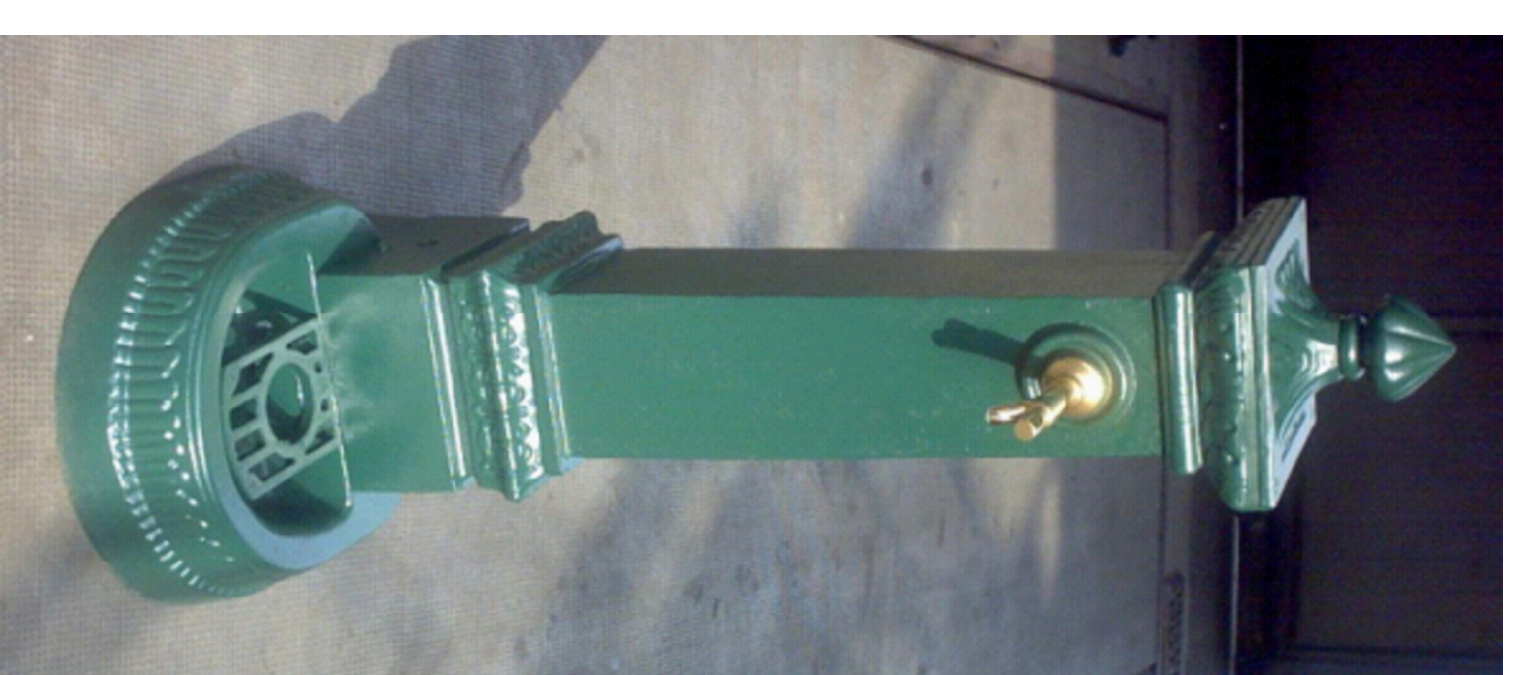

Elementi di arredo urbano

Panchina tipo LIBRE
colore Giallo RAL 1021
con piedi in alluminio
colore antracite/nero

Cestino tipo "BRAVO"
colore giallo ral 1021
con palo nero dism. 60 cm.

Rastrelliera tipo "CICLOS"
colore giallo ral 1021
con archetti laterali

Fontanella tipo "vedovella"
colore giallo RAL 1021
in ghisa con rubinetto a pressione

Attrezzature ludiche

Castello polifunzionale con
scivoli, arrampicate, giochi tattili,
torri con tetto per
bambini da 2 a 8 anni